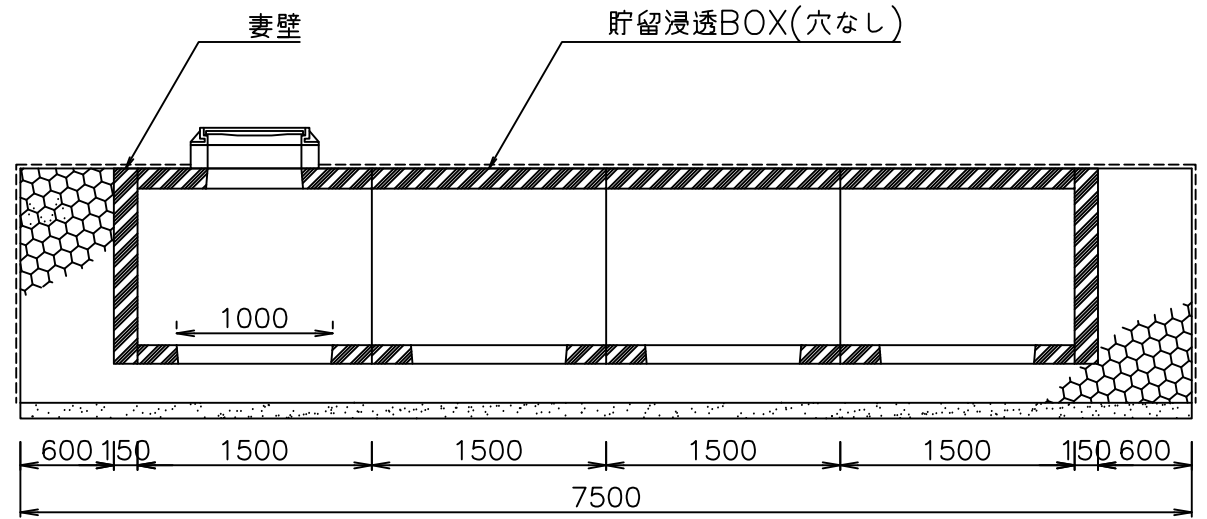

浸透ポラコン 貯留浸透BOX 構造図

横断図

縦断図

図面名	浸透ポラコン 貯留浸透BOX 構造図
作図	2009年9月12日
修正	2023年5月1日
マテラス青梅工業株式会社	