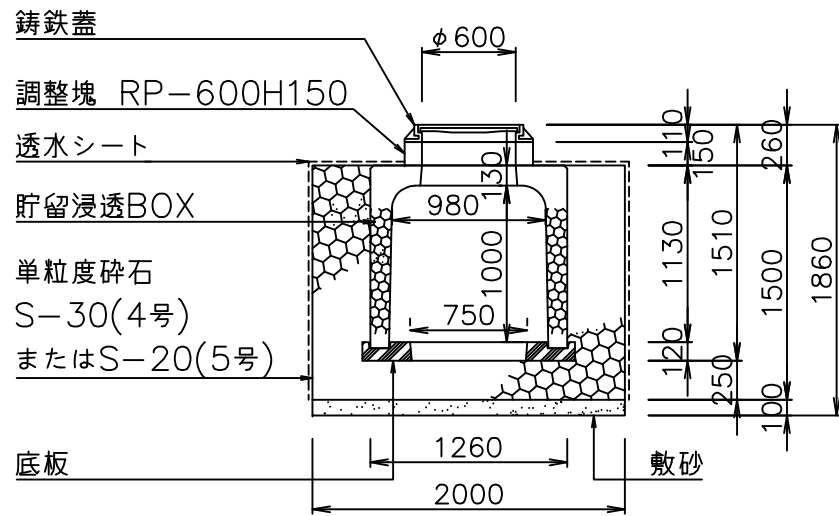

浸透ポラコン 貯留浸透BOX 構造図

横断図

縦断図

図面名	浸透ポラコン 貯留浸透BOX 構造図
作図	2009年9月12日
修正	2023年5月1日
マテラス青梅工業株式会社	